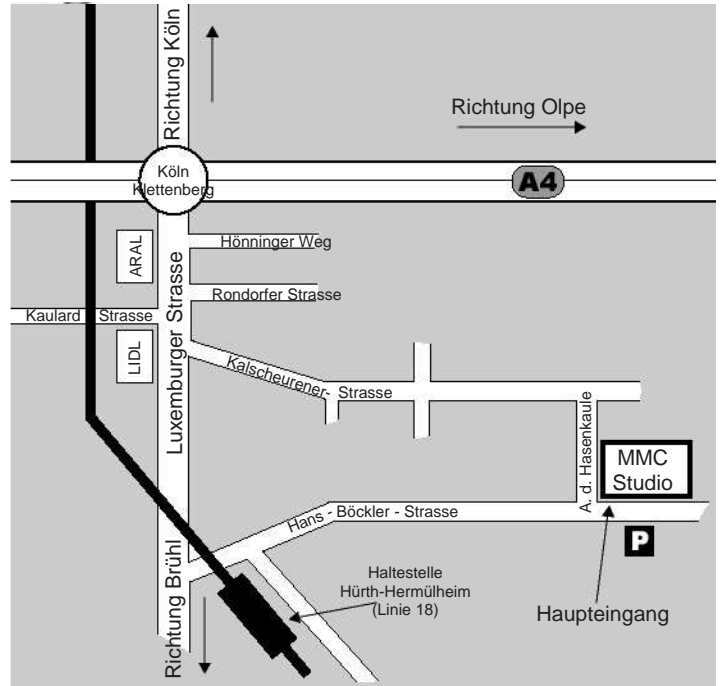

# Wegbeschreibung

MMC Studios • Hans-Böckler-Str. • 163 • 50354 Hürth

Von Dortmund über A1:  
 - bis AK Köln-West  
 - A4 Richtung Olpe  
 - bis Abfahrt Köln-Klettenberg  
 - weiter siehe grauer Kasten

Von Düsseldorf über A59:  
 - bis AK Leverk.W.  
 - A1 bis AK Köln-West  
 - A4 Richtung Olpe  
 - bis Abfahrt Köln-Klettenberg  
 - weiter siehe grauer Kasten

Mit öffentlichen Verkehrsmitteln:  
 - bis Hbf Köln  
 - U-Bahn Linie 18 - Richtung Bonn  
 (ca. alle 20 Min.)  
 - bis Haltestelle Hürth-Hermülheim  
 - ca. 600m Fußweg (wie im Plan)  
 (Bitte kalkulieren Sie eine Fahrzeit vom Hbf Köln von ca. 40 Min. ein)

Vom Ruhrgeb. über A3:  
 - bis AK Leverkusen  
 - A1 bis AK Köln-West  
 - A4 Richtung Olpe  
 - bis Abfahrt Köln-Klettenberg  
 - weiter siehe grauer Kasten

Von Bonn über A59:  
 - bis Autobahnkreuz Köln-Gremberg  
 - A4 Richtung Aachen  
 - bis Abfahrt Köln-Klettenberg  
 - weiter siehe grauer Kasten

## MASTER JOLLY HOTEL MEDIAPARK

In bester Innenstadtlage, direkt am KölnTurm gelegen heißt Sie das Jolly Hotel MediaPark herzlich Willkommen. Genießen Sie italienische Gastlichkeit und dezente Eleganz im Herzen der Domstadt.